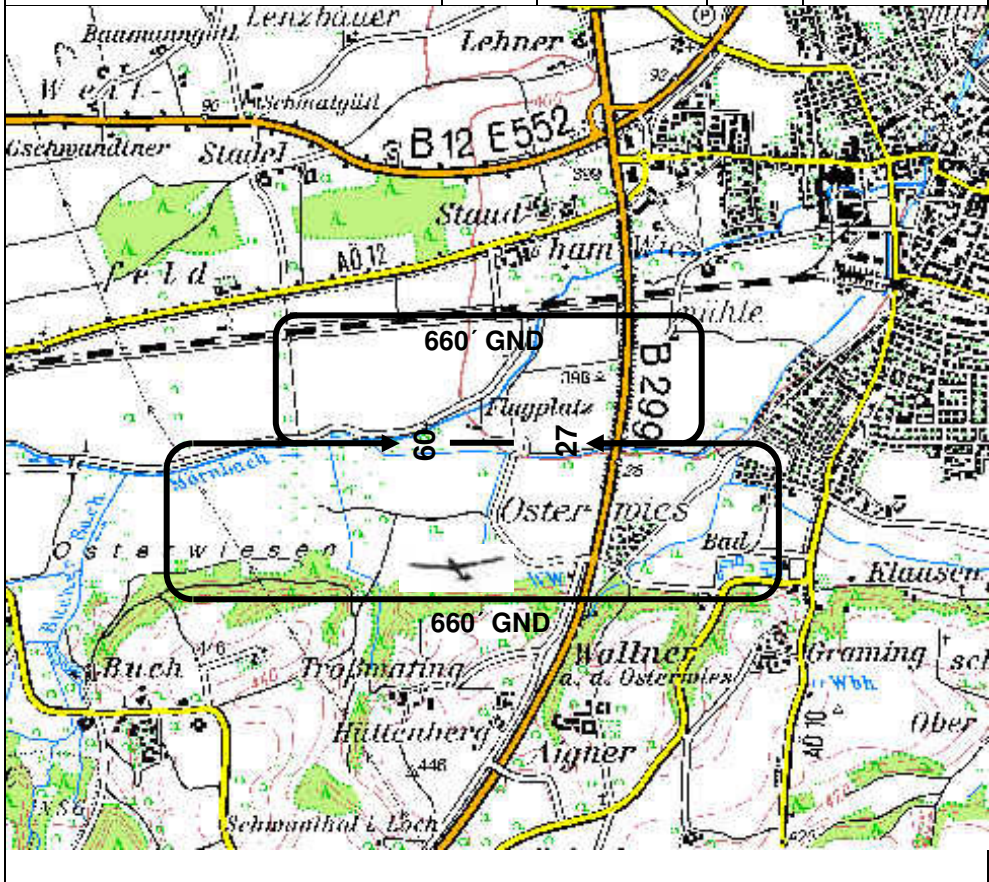

ALTOETTING Bayern/Germany

26 OCTOBER 2007

<p>München Information 126.95</p>	<p>Altötting-Osterwies ELEV 1311 ft / 400m N 48°13'02" E 012° 38' 54" 1.2 NM SW Altötting</p>		
--	--	--	--

<p>(AFIS) Altötting-Osterwies 123.500 (ge)</p>	RWY	ILS	RWY	ILS

ALTÖTTING
 Altötting-Osterwies
 GERMANY

(FIS)
 München Information 126.950

RWY No	Dimensionen (m) - Surface	TORA (m)	LDA (m)	Strength	Lights
09 27	550 x 30 Gras	550	550	2 t AUW	-

Altötting-Osterwies spätestens 5 NM vor Platz rufen und hörbereit bleiben.
 Wohngebiete meiden.
 Hochspannungsleitung vor THR 09
 Auf Segelflugbetrieb achten.
 Strasse B 299 und Bäume vor THR 27.
 Turbulenzen vor THR 09 bei NW-Wind und 27.
 Nur auf RWY rollen.
 Außenstartgenehmigung nur für Motorflugzeuge mit Schleppkupplung
 Wochenendflugbetrieb
 Telefon 08671 4226