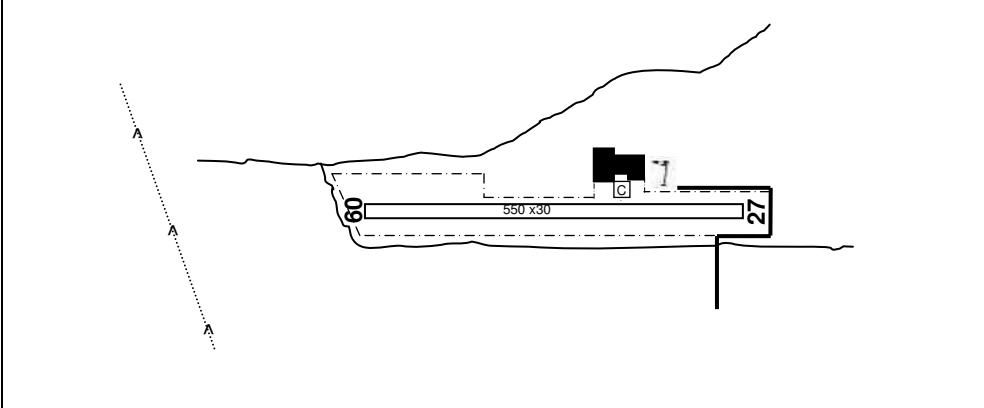

ALTOETTING Bayern/Germany

26 OCTOBER 2007

<p>München Information 126.95</p>	<p>Altötting-Osterwies ELEV 1311 ft / 400m N 48°13'02" E 012° 38' 54" 1.2 NM SW Altötting</p>		
--	--	--	--

<p>(AFIS) Altötting-Osterwies 123.500 (ge)</p>	RWY	ILS	RWY	ILS

ALTÖTTING
 Altötting-Osterwies
 GERMANY

(FIS)
 München Information 126.950

RWY No	Dimensionen (m) - Surface	TORA (m)	LDA (m)	Strength	Lights
09 27	550 x 30 Gras	550	550	2 t AUW	-

Altötting-Osterwies spätestens 5 NM vor Platz rufen und hörbereit bleiben.
 Wohngebiete meiden.
 Hochspannungsleitung vor THR 09
 Auf Segelflugbetrieb achten.
 Strasse B 299 und Bäume vor THR 27.
 Turbulenzen vor THR 09 bei NW-Wind und 27.
 Nur auf RWY rollen.
 Außenstartgenehmigung nur für Motorflugzeuge mit Schleppkupplung
 Wochenendflugbetrieb
 Telefon 08671 4226